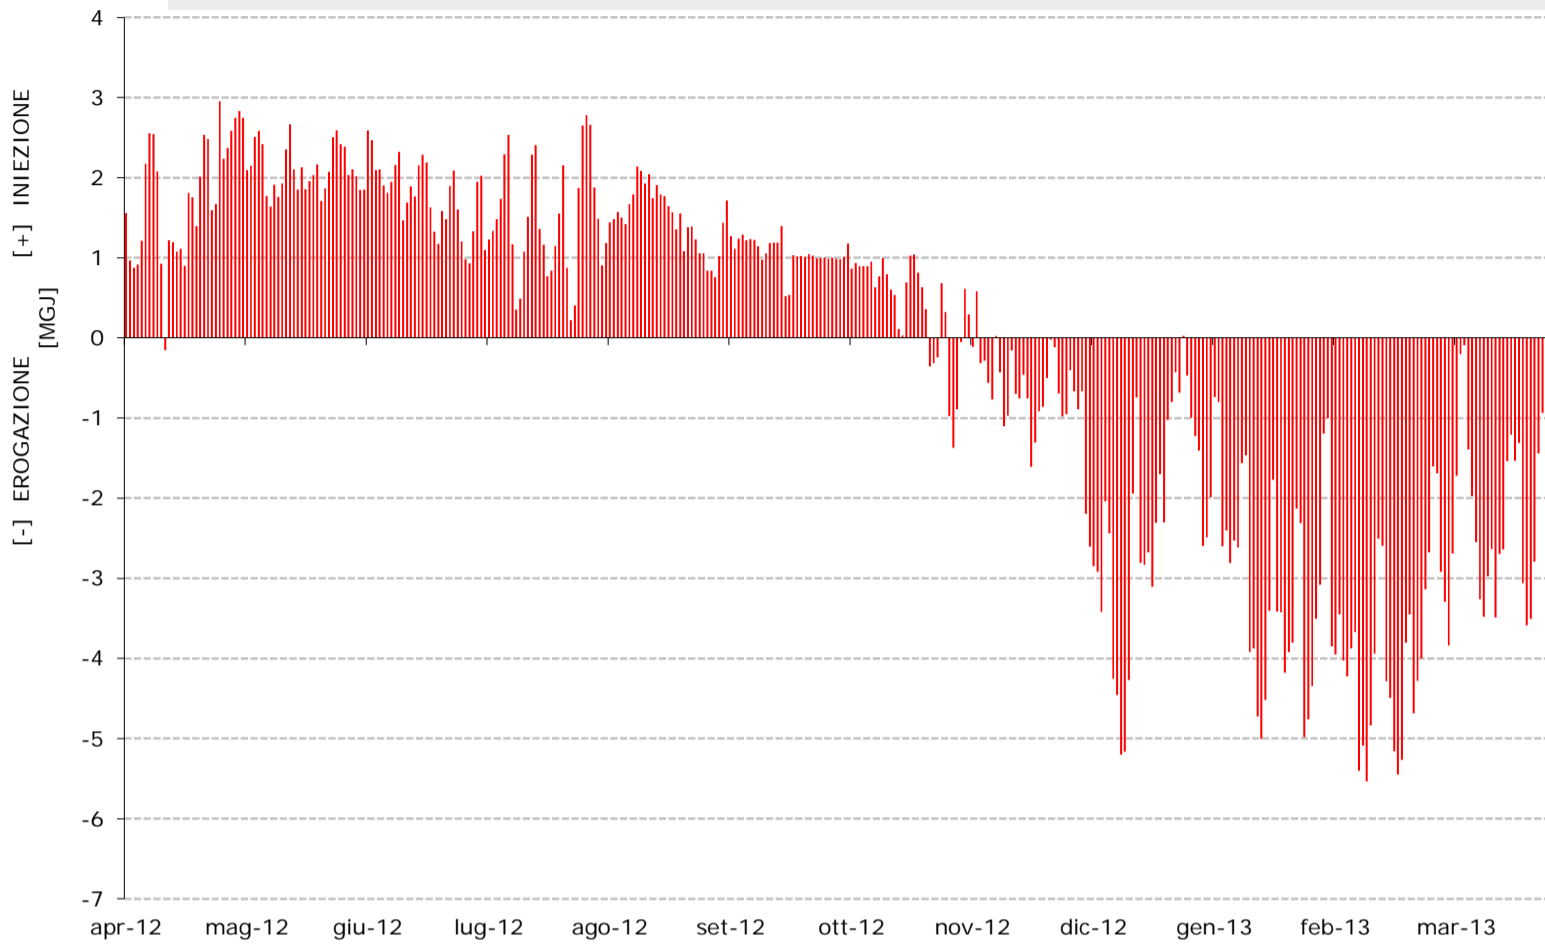

MOVIMENTATO GIORNALIERO UTENTI

ANDAMENTO GIACENZA UTENTI