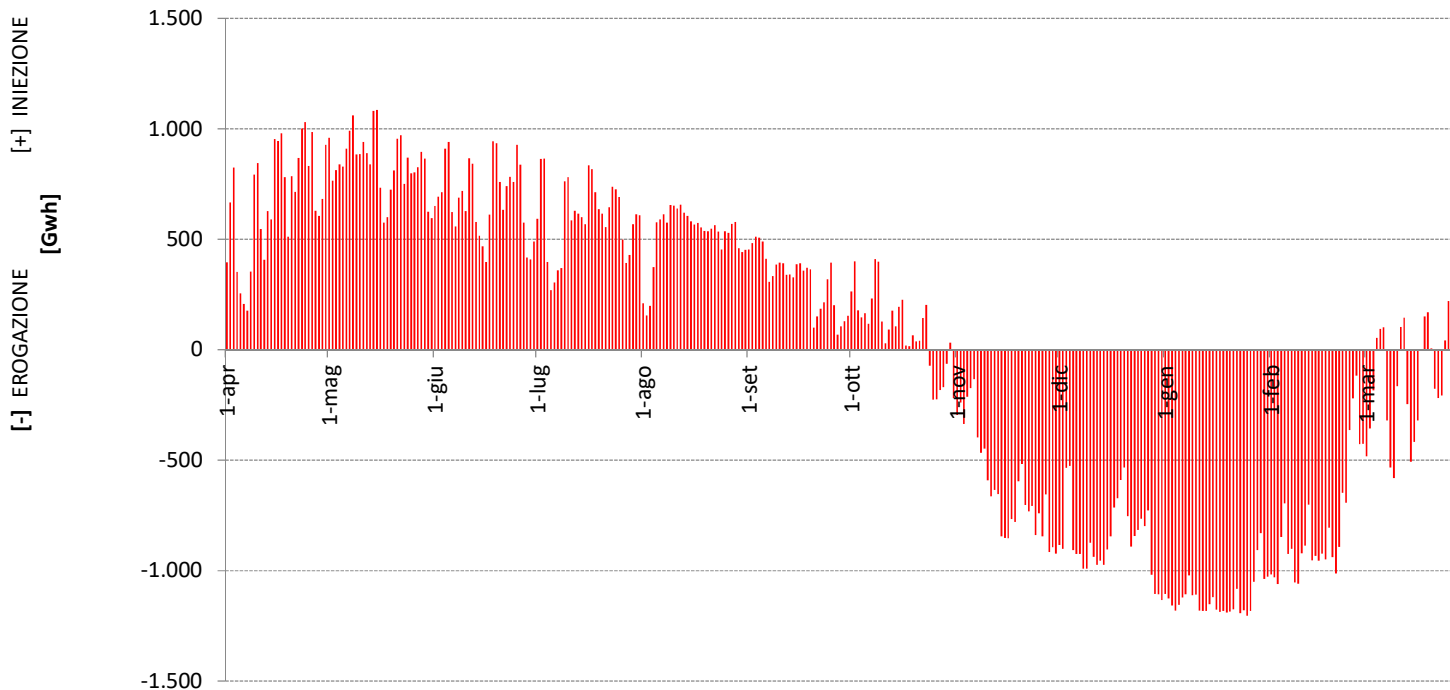

ANNO TERMICO 2018 - 2019

MOVIMENTATO GIORNALIERO UTENTI

ANDAMENTO GIACENZA UTENTI